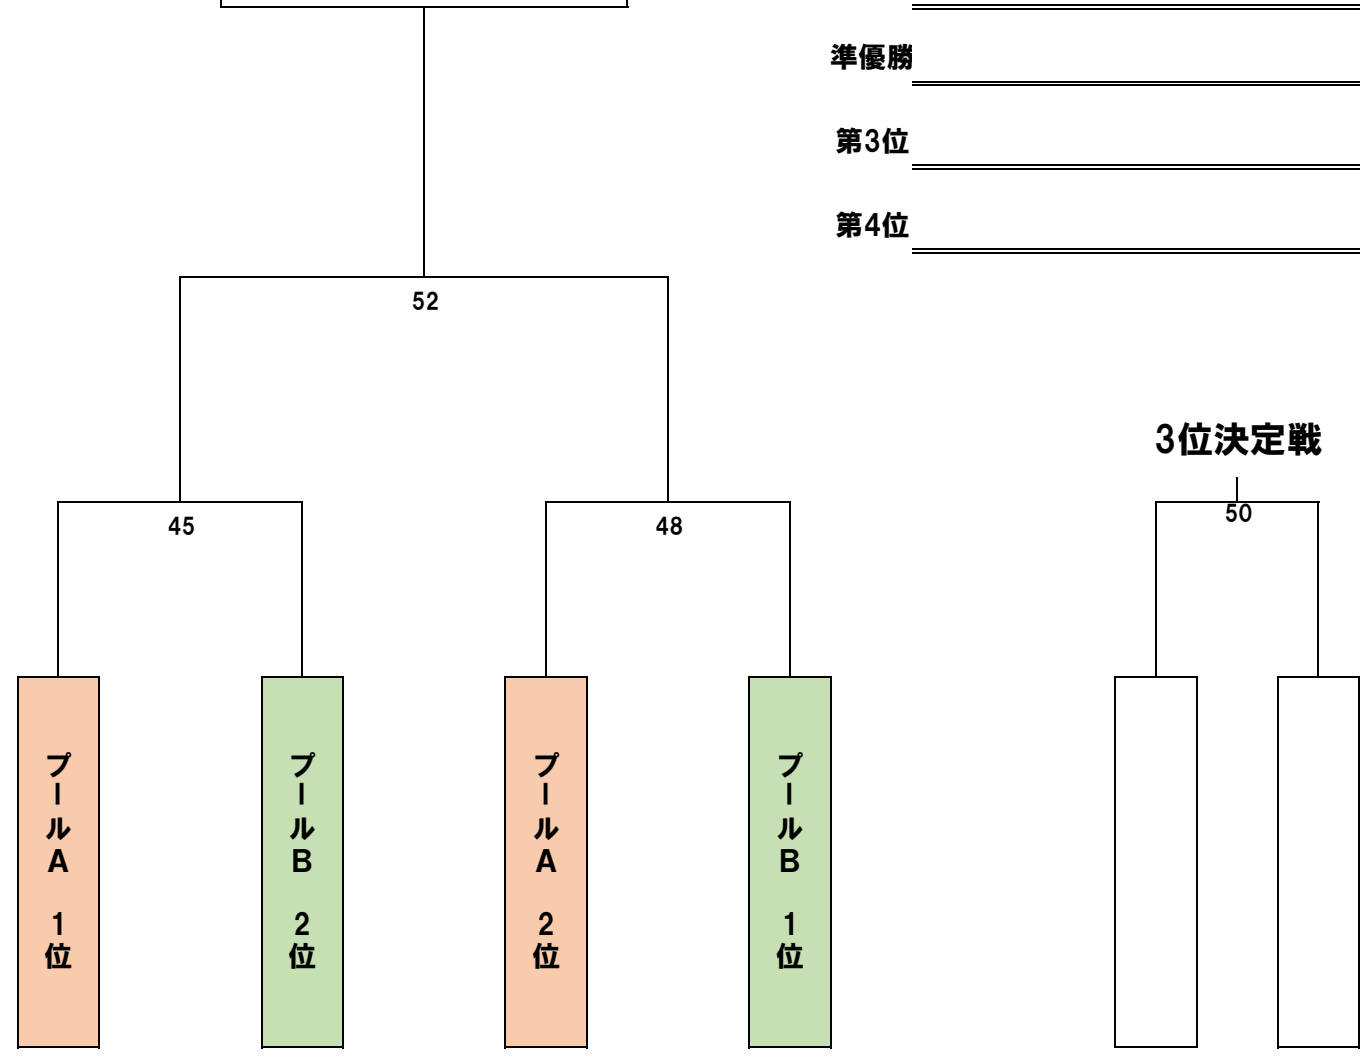

# 決勝トーナメント(チャンピオンリーグ)

**チャンピオンリーグ優勝**  
(東北大会出場権獲得)

**優勝**

**準優勝**

**第3位**

**第4位**

**各プール上位2チームが進出**

# 決勝トーナメント(フレンドリーグ)

**フレンドリーグ優勝**  
(岩手県知事杯授与)

**優勝**

**準優勝**

**第3位**

**第4位**

**各プール1位が進出 ※組み合わせは抽選**