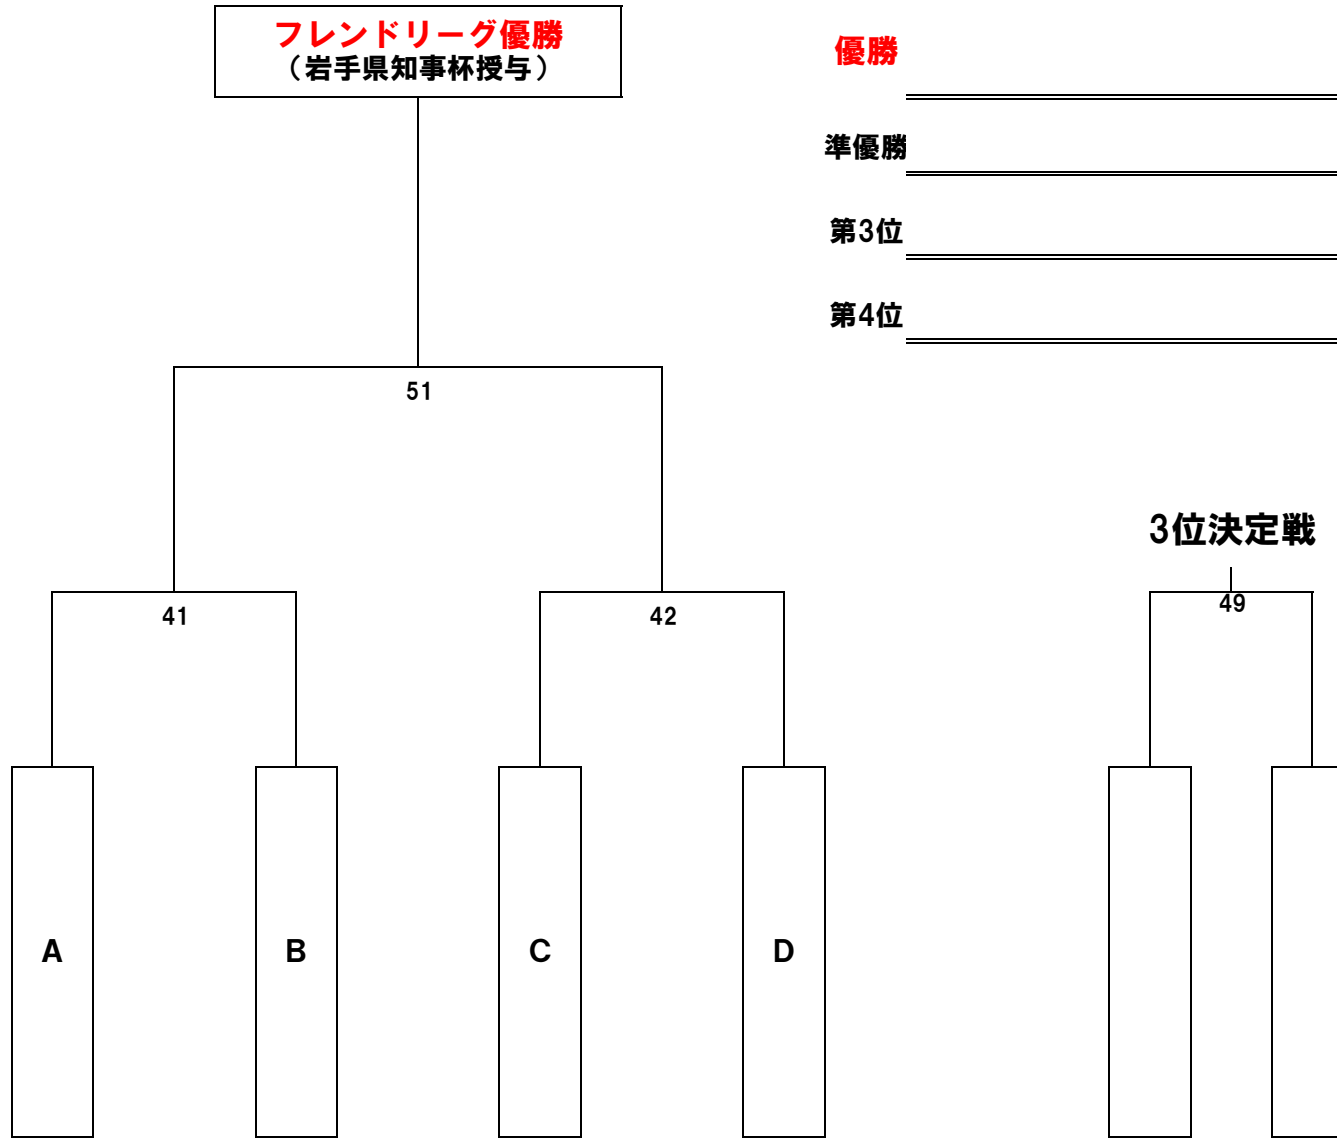

# 決勝トーナメント(フレンドリーグ)

**フレンドリーグ優勝**  
(岩手県知事杯授与)

**優勝**

**準優勝**

**第3位**

**第4位**

**各プール1位が進出 ※組み合わせは抽選**